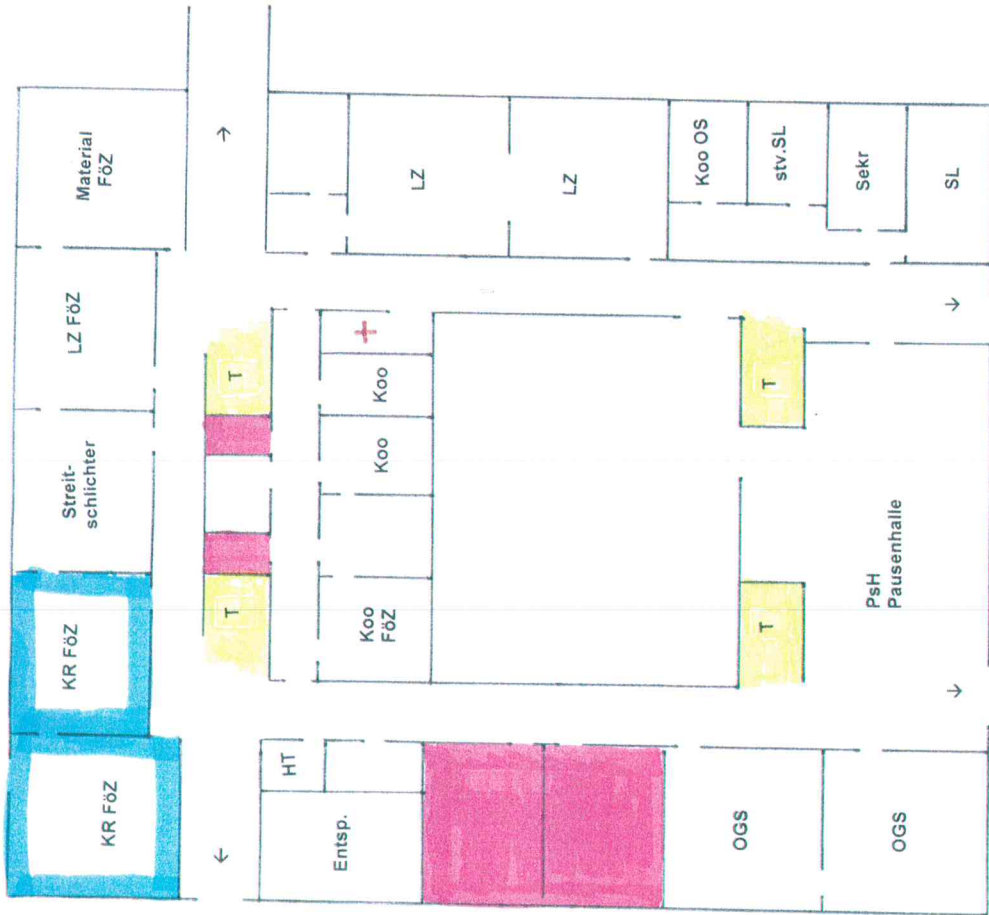

B0

B0 = Gebäudeteil
= Erdgeschoss

- SL = Schulleitung
- Sekr = Sekretariat
- stv.SL = stellvertretende Schulleitung
- Koo OS = Koordination Oberstufe
- Koo = Koordination
- LZ = Lehrerzimmer
- Kopie = Kopierraum
- OGS = Offene GanztagsSchule
- Entsp. = Entspannungsraum
- KR FöZ = Klassenraum Förderzentrum
- +
- = Krankenzimmer

- Gelb = T = Treppe
- = (Not-)Ausgang
- Rot = WC

B1

B1 = Gebäudeteil
= erster Stock

- SL = Schulleitung
- Sekr = Sekretariat
- stv.SL = stellvertretende Schulleitung
- Koo OS = Koordination Oberstufe
- Koo = Koordination
- LZ = Lehrerzimmer
- Kopie = Kopierraum
- OGS = Offene GanztagsSchule
- Entsp. = Entspannungsraum
- KR FöZ = Klassenraum Förderzentrum
- +
- = Krankenzimmer

- Gelb = T = Treppe
- = (Not-)Ausgang
- Rot = WC